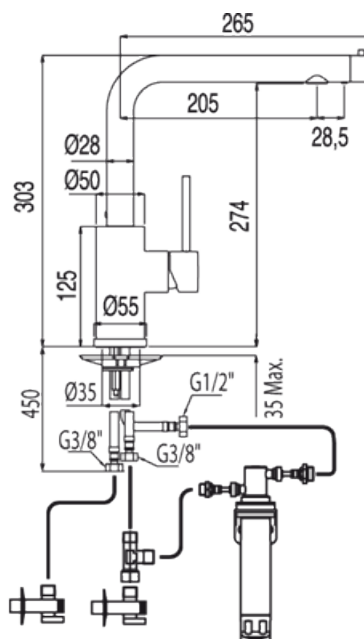

Monomando fregadero vertical ; doble función sin filtro: con acabado cromo

91.34.592

Tratamiento de agua

Monomando

Maneta

Con aireador

Superficie

CRO 162453

CRO 162456