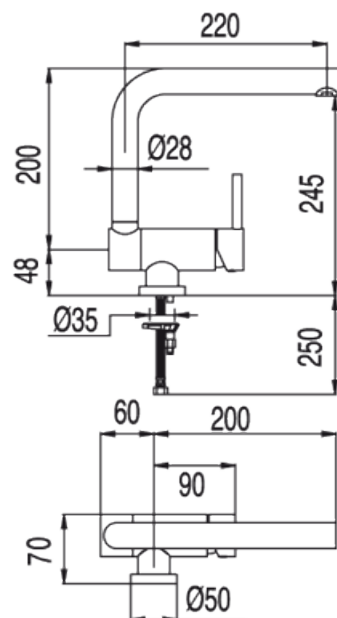

Monomando fregadero vertical ABATIBLE: con acabado cromo

Cocina abatible
 Monomando
 Maneta
 Con aireador
 Superficie

CRO 130335