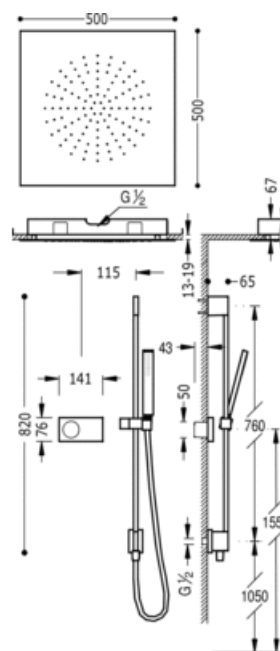

Kit electrónico de ducha termostático empotrado SHOWER TECHNOLOGY; · Control electrónico incluido (Blanco). · Centralita termostática electrónica incluida (2 vías). · Rociador ducha INOX a techo 500x500 mm. (299.953.02). · Barra deslizante con toma de agua a pared. Long 760 mm. (034.932.99). · Ducha móvil anticalcárea (202.639.01). · Flexo SATIN (91.34.609.15): con acabado cromo

Cr

Ducha  
Electrónico  
Empotrado

CRO 09286581