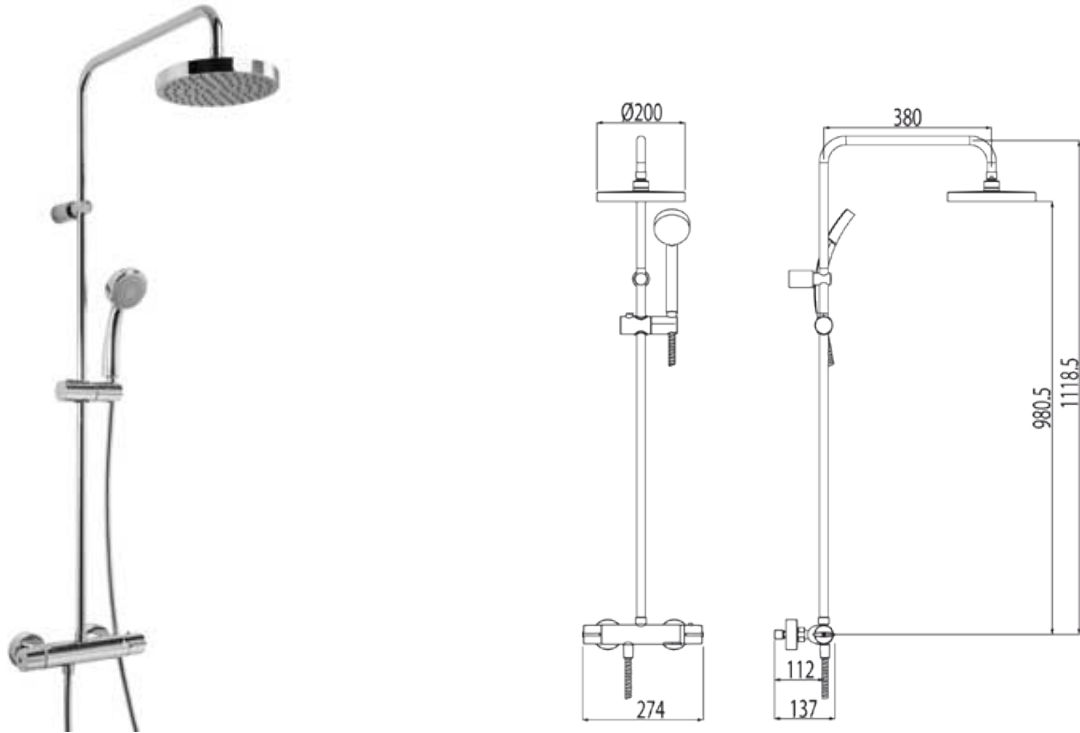

Conjunto ducha FLAT-TRES termostática; Ducha móvil anticalcárea diámetro 80 mm. Flexo doble engatillado. Inversor integrado en el regulador de caudal: con acabado cromo

Ducha  
Termostático  
Volante  
Superficie