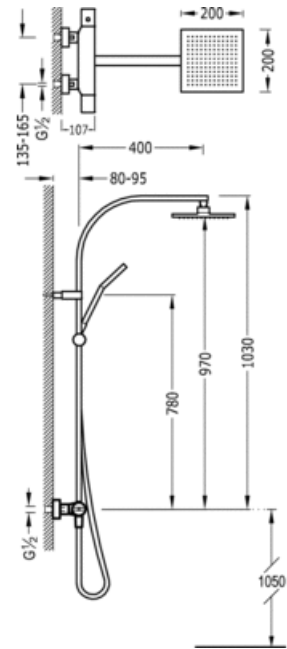

Conjunto ducha FLAT termostática; · Ducha fija 200x200 mm. · Ducha anticalcárea 80x80 mm. (1.34.612). · Flexo SATIN (91.34.609.15). · Inversor integrado en el regulador de caudal: con acabado cromo

Ducha
Termostático
Volante
Superficie