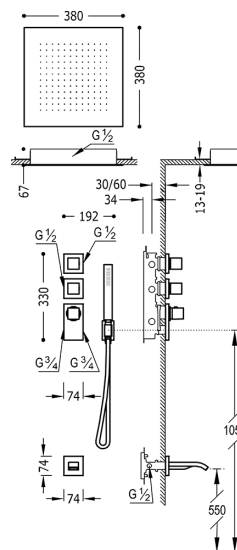

TRES

20625302

BLOCK SYSTEM Kit de bañera termostático empotrado BLOCK SYSTEM

con cierre y regulación de caudal (3 vías).

- Cuerpo empotrado termostático incluido.
- Rociador ducha INOX a techo 380x380 mm. (1.34.944).
- Caño cascada.
- Ducha móvil anticalcárea (202.639.01).
- Flexo SATIN (91.34.609.15).

con acabado cromo, volante

Acabado Cromo.

Fácil limpieza del cartucho termostático sin perder la calibración de la temperatura.

Termostática empotrada de fácil instalación.

Ducha de mano de latón.

Con sistemas de eficiencia energética y de ahorro de agua.