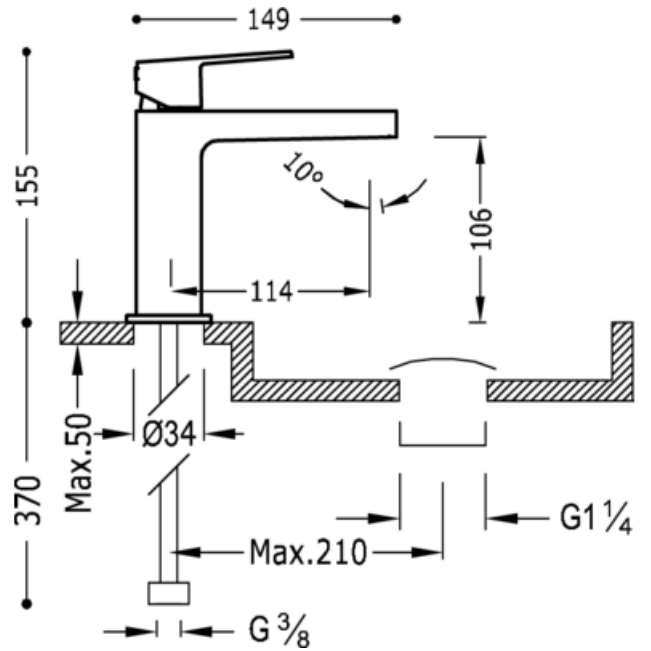

Monomando lavabo: con acabado negro mate, maneta

Lavabo  
 Monomando  
 Maneta  
 Con aireador  
 Superficie

|  |     |             |
|--|-----|-------------|
|  | ACE | 21110301ACD |
|  | NMT | 21110301NMD |
|  | BMT | 21110301BMD |