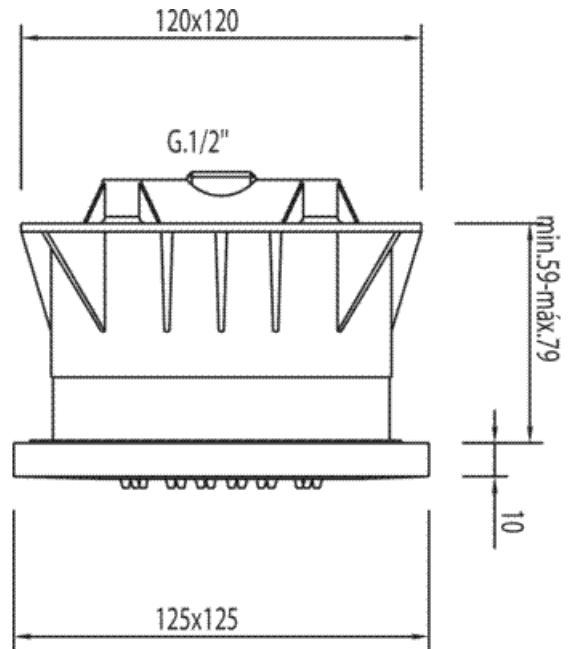

Jet empotrar antical; 125x125 mm: con acabado cromo

Complementos de ducha

CRO 9107515