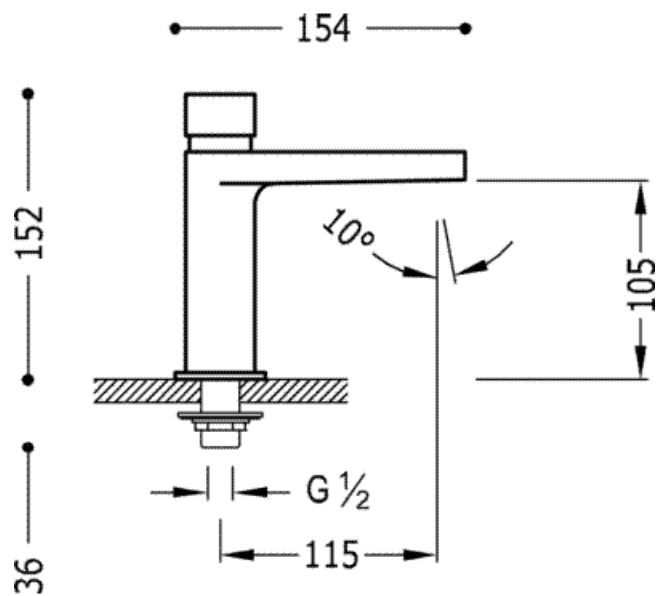

Lavabo temporizado: con acabado cromo

Lavabo
Temporizado
Con aireador
Superficie

CRO 20511201

CRO 20511202