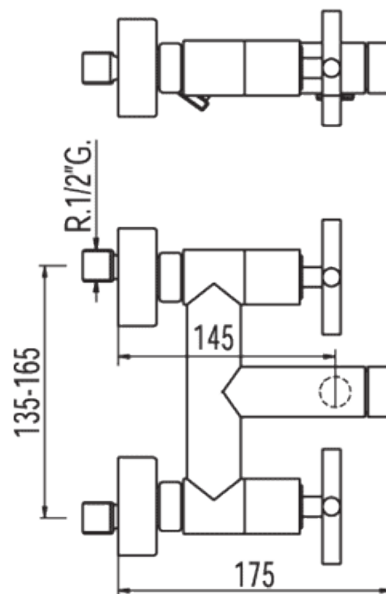

Grupo bañera; Ducha móvil anticalcárea (034.116.01) y flexo SATIN (91.34.609).: con acabado cromo,

Bañera / ducha
 Bimando
 Volante
 Con aireador
 Superficie

CRO 163874