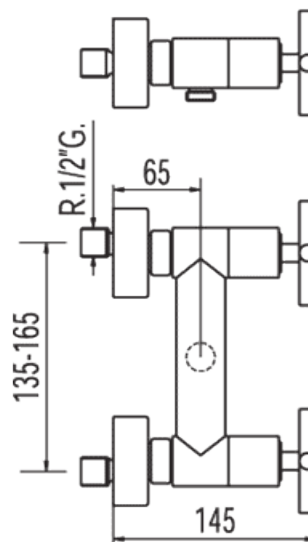

Grupo ducha; Ducha móvil anticalcárea (034.116.01) y flexo SATIN (91.34.609.15).: con acabado cromo,

Bañera / ducha
Bimando
Volante
Superficie

CRO 163868