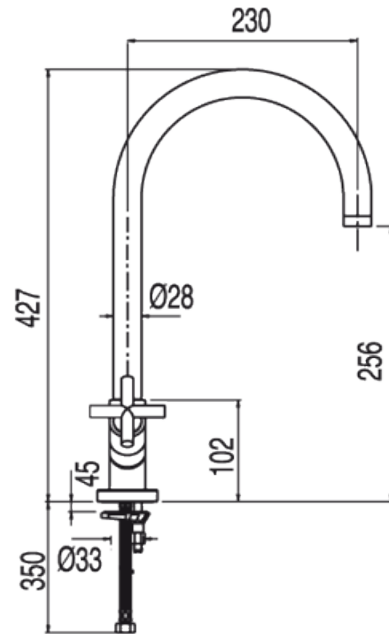

Bimando fregadero vertical BIMAX-TRES: con acabado cromo

Cocina bimando
 Bimando
 Volante
 Con aireador
 Superficie

CRO 163333