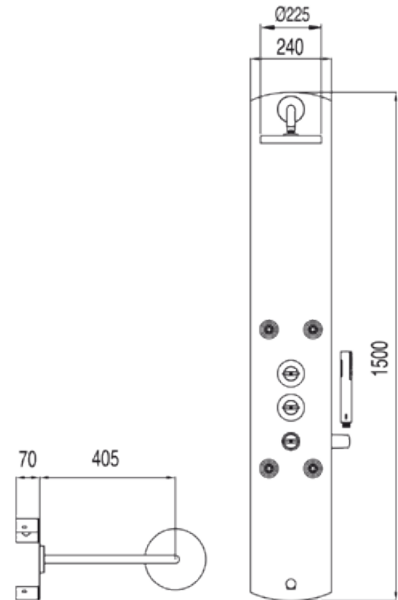

Columna de ducha termostática LEX-B; Ducha fija Ø 225 mm. (299.632.01). Ducha móvil anticalcárea. Flexo SATIN (91.34.609.15).: con acabado anodizado

Complementos de ducha
 Termostático
 Superficie