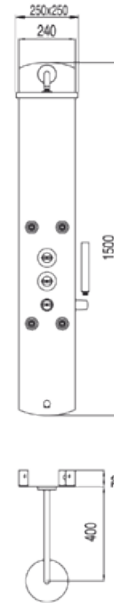

Columna de ducha termostática LEX-B; Ducha fija 250x250 mm. (1.34.138.26). Ducha móvil anticalcárea y flexo SATIN (91.34.609.15): con acabado anodizado

Complementos de ducha
 Termostático
 Superficie