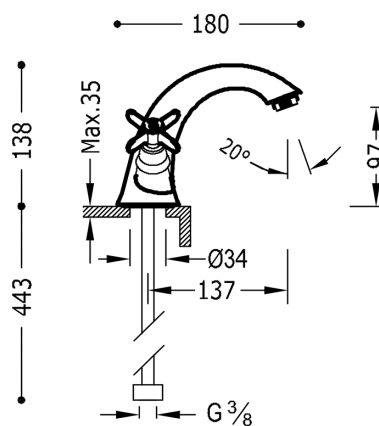

## 24210201LV

**TRES-CLASIC COLOR Bimando lavabo**  
con acabado latón viejo, maneta

Acabado Latón viejo.

Tres Comercial, S.A. | C/Penedès, 16-26 | Zona Industrial, Sector A | 08759 Vallirana (Barcelona)  
T (+34) 936834004 | F (+34) 936835061 | [infotres@tresgriferia.com](mailto:infotres@tresgriferia.com)