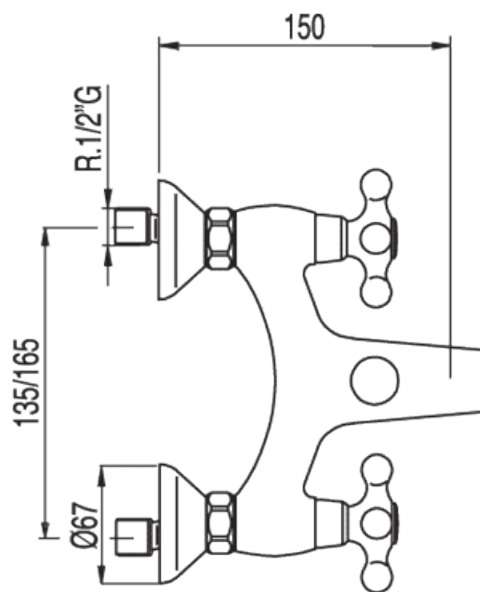

Grupo baño-ducha; Ducha anticalcárea. Flexo doble engatillado: con acabado cromo,

Bañera / ducha
 Bimando
 Volante
 Con aireador
 Superficie

CRO 132774

LVI 53277101