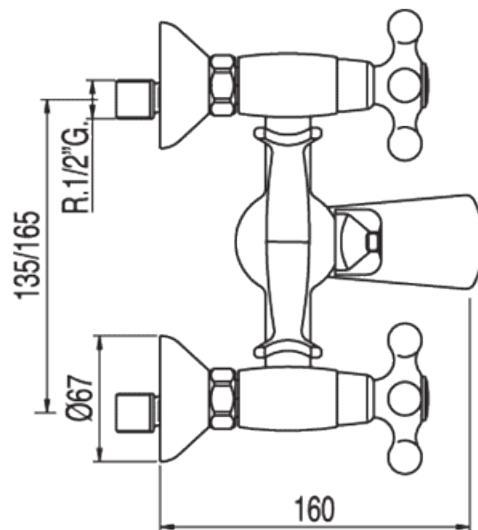

Grupo baño-ducha; Ducha anticalcárea. Flexo doble engatillado: con acabado latón viejo,

Bañera / ducha
 Bimando
 Volante
 Con aireador
 Superficie

CRO 132176

LVI 53217601