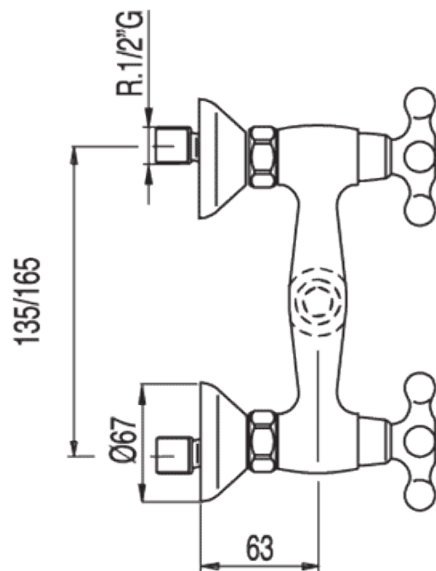

Grupo ducha; Ducha anticalcárea. Flexo doble engatillado: con acabado cromo,

Bañera / ducha
 Bimando
 Volante
 Superficie

		CRO	132768
		LVI	53276501