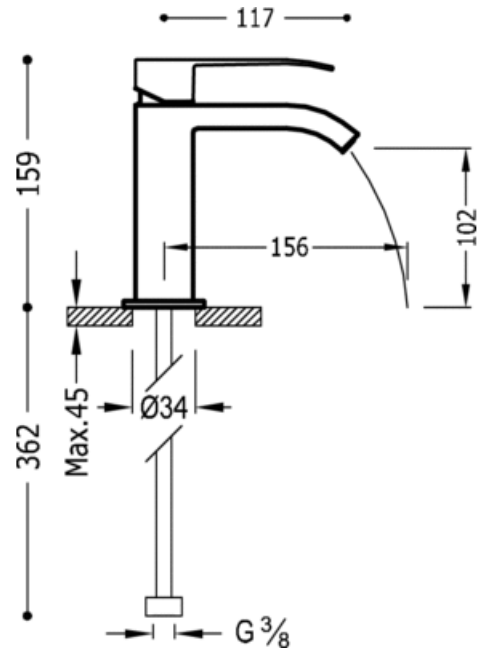

Monomando lavabo; con caño cascada. \* NOTA: La grifería con caño cascada se acompaña con 2 llaves de regulación con filtro (Ref: 91.34.525): con acabado cromo, maneta

Lavabo  
 Monomando  
 Maneta  
 Con cascada  
 Superficie