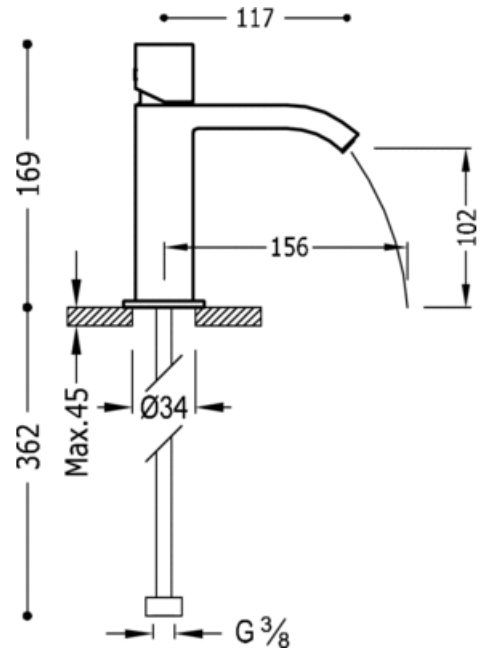

Monomando lavabo; con caño cascada. * NOTA: La grifería con caño cascada se acompaña con 2 llaves de regulación con filtro (Ref: 91.34.525): con acabado cromo, volante

Lavabo
 Monomando
 Volante
 Con cascada
 Superficie

	CRO	00610102
	CRO	00610102D