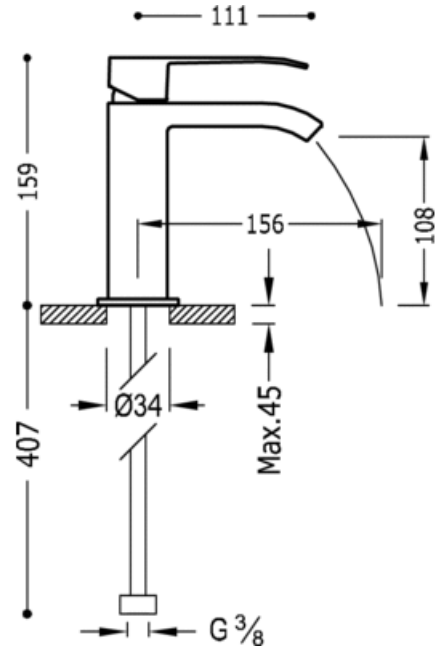

Monomando lavabo; con caño cascada libre. * NOTA: La grifería con caño cascada se acompaña con 2 llaves de regulación con filtro (Ref: 91.34.525): con acabado cromo, maneta

Lavabo
 Monomando
 Maneta
 Con cascada libre
 Superficie

CRO 00611001

CRO 00611001D