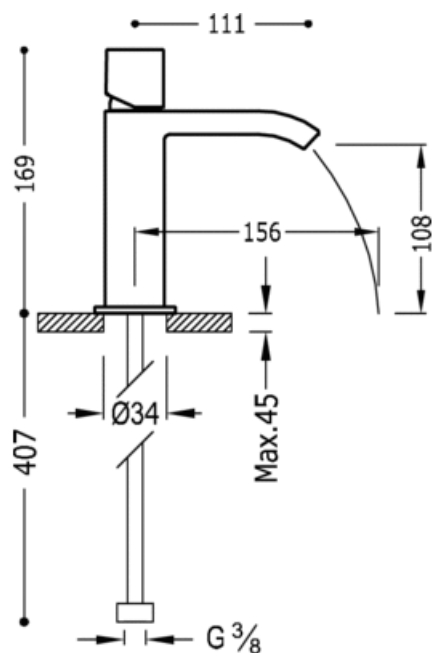

Monomando lavabo; con caño cascada libre. * NOTA: La grifería con caño cascada se acompaña con 2 llaves de regulación con filtro (Ref: 91.34.525): con acabado cromo, volante

Lavabo
 Monomando
 Volante
 Con cascada libre
 Superficie

CRO 00611002

CRO 00611002D