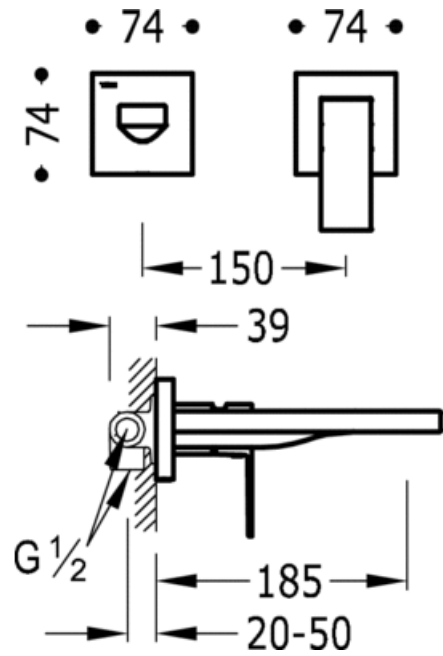

Monomando mural; Cuerpo empotrado incluido e indivisible. Caño de 185 mm: con acabado cromo, maneta

Lavabo / cocina
 Monomando
 Maneta
 Con aireador
 Empotrado

CRO 00620012