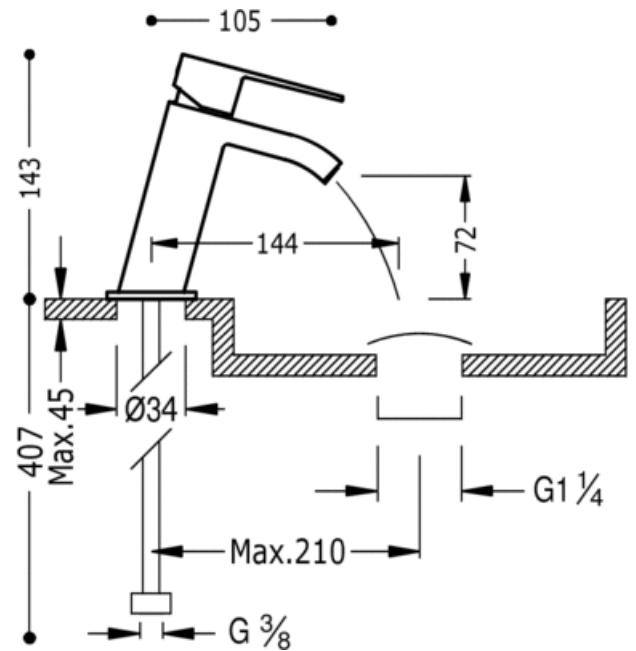

Monomando lavabo; con caño cascada. NOTA: La grifería con caño cascada se acompaña con 2 llaves de regulación con filtro (Ref: 91.34.525): con acabado cromo, maneta

Lavabo  
 Monomando  
 Maneta  
 Con cascada  
 Superficie