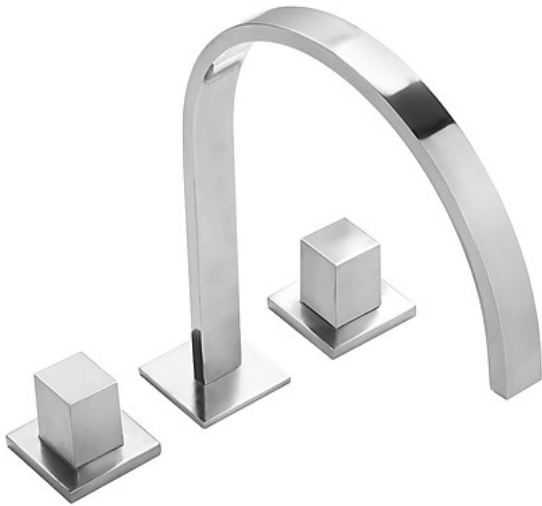

Bimando repisa; caño 35x15 mm. con aireador rectangular oculto: con acabado cromo

91.34.282

Lavabo
Bimando
Volante
Con aireador
Empotrado

CRO 00810501