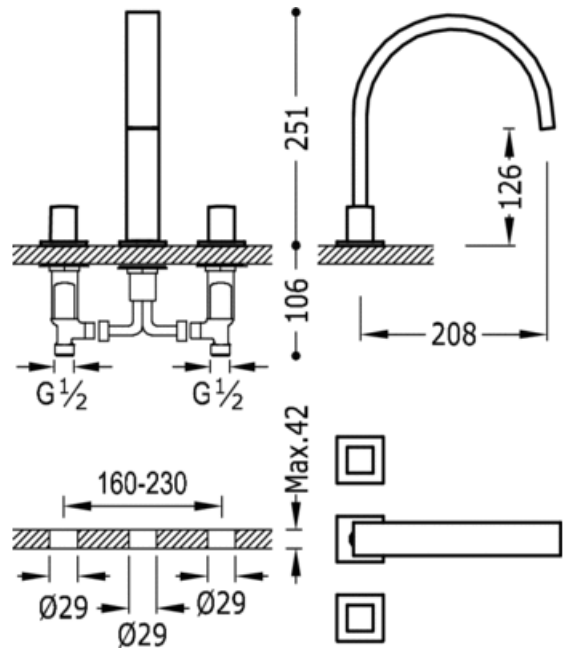

Bimando repisa; caño 35x15 mm. con aireador rectangular oculto: con acabado cromo

91.34.282

Lavabo
Bimando
Volante
Con aireador
Empotrado

CRO 00810501