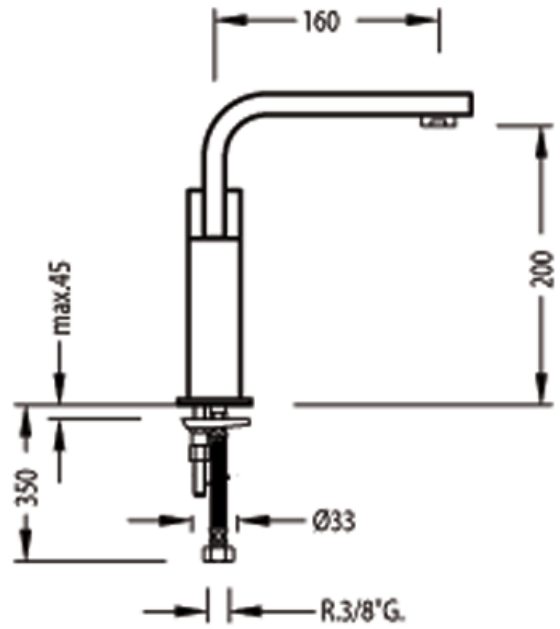

Monomando lavabo; caño de 35x15 mm.: con acabado cromo, maneta

Lavabo
 Monomando
 Maneta
 Con aireador
 Superficie

CRO 106604