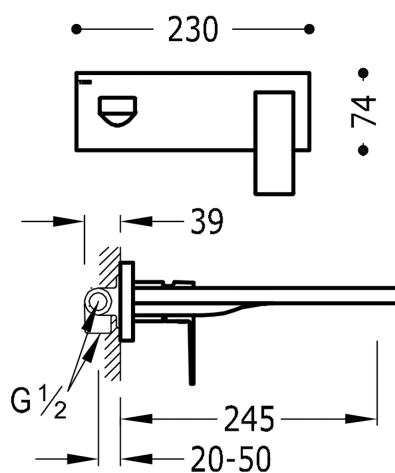

TRES

00620004

CUADRO-TRES Monomando mural

Cuerpo empotrado incluido e indivisible. Caño de 245 mm.
con acabado cromo, maneta

Acabado Cromo.

Sistema antiquemaduras que permite limitar
la temperatura máxima deseada.

Tres Comercial, S.A. | C/Penedès, 16-26 | Zona Industrial, Sector A | 08759 Vallirana (Barcelona)
T (+34) 936834004 | F (+34) 936835061 | infotres@tresgriferia.com

www.tresgriferia.com