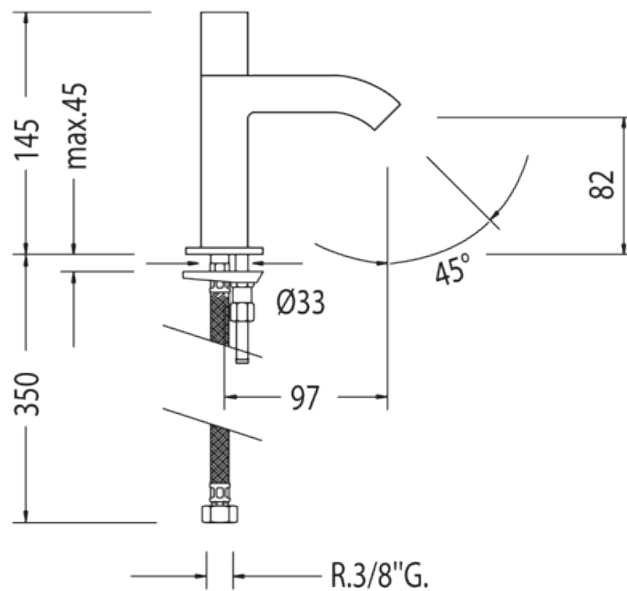

Grifo lavabo 1 agua: con acabado cromo

91.00.295.10

Lavabo
 Monomando
 Volante
 Con aireador
 Superficie

CRO 107503