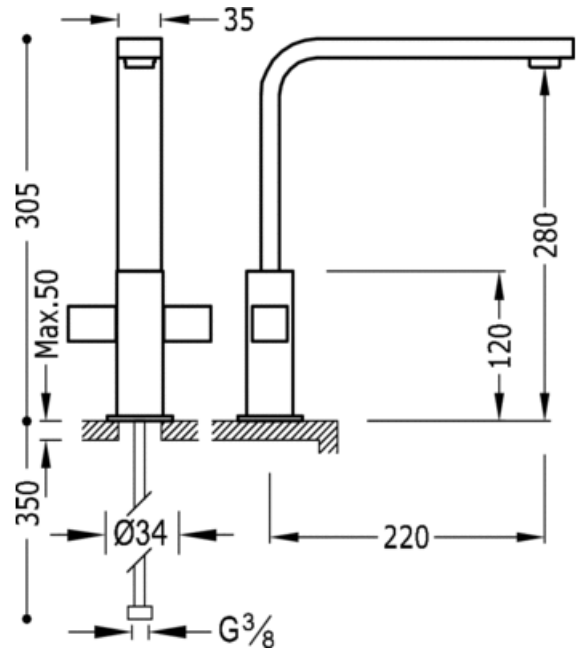

Bimando vertical; caño de 35x15 mm: con acabado cromo, volante

Lavabo / cocina
 Bimando
 Volante
 Con aireador
 Superficie

CRO 108496