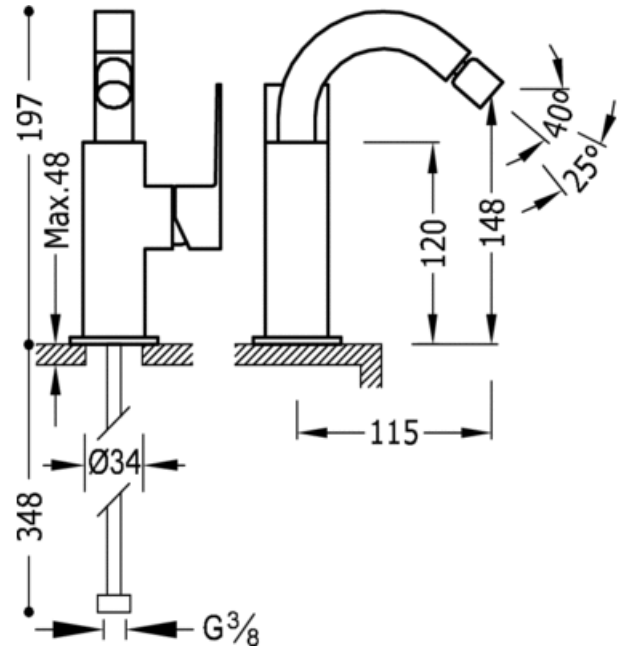

Monomando bidé: con acabado cromo, maneta

Bide
 Monomando
 Maneta
 Con aireador
 Superficie

CRO 106124