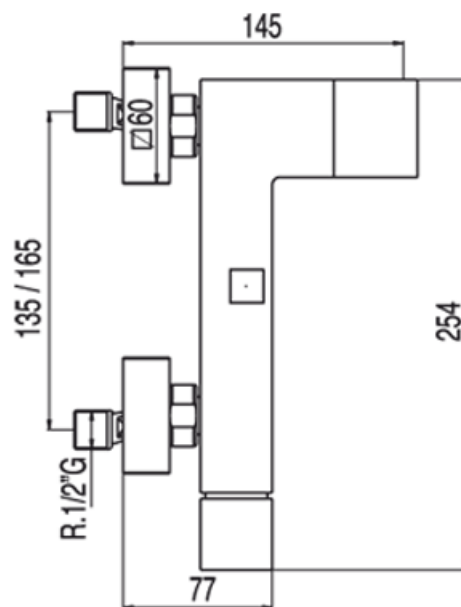

Monomando bañera-ducha; Ducha anticalcárea con soporte orientable y flexo SATIN (91.34.609).: con acabado cromo, volante

Bañera / ducha
Monomando
Volante
Con cascada
Superficie

		CRO	10717002
		NOG	1071700260
		ACE	5071700203