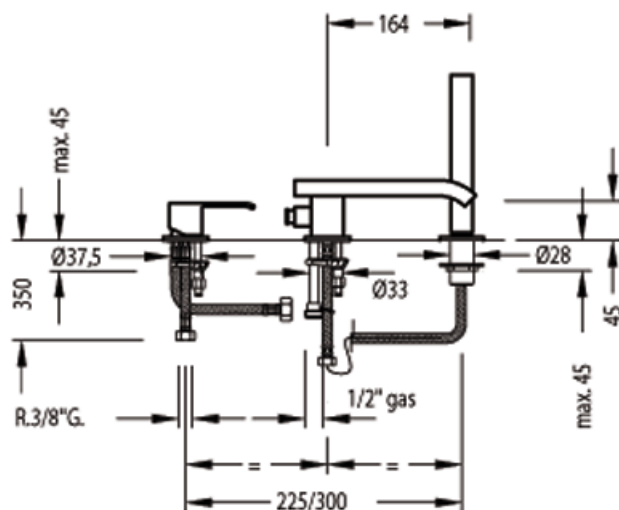

Monomando bañera de repisa; con caño cascada y ducha móvil anticalcárea (006.639.01).: con acabado cromo, maneta

Bañera / ducha  
 Monomando  
 Maneta  
 Con cascada  
 Empotrado

CRO 10616102