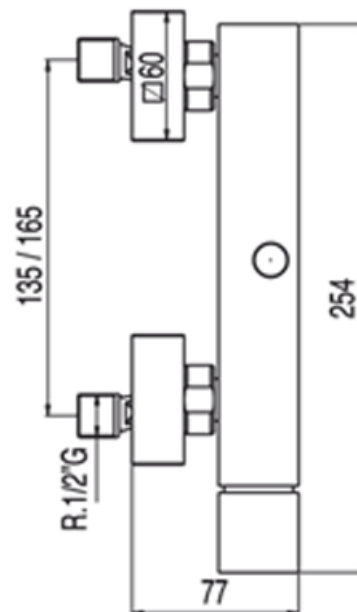

Monomando ducha; Ducha anticalcárea con soporte orientable y flexo SATIN (91.34.609.15).: con acabado cromo, volante

Bañera / ducha
Monomando
Volante
Superficie

		CRO	107167
		NOG	10716760
		ACE	50716703