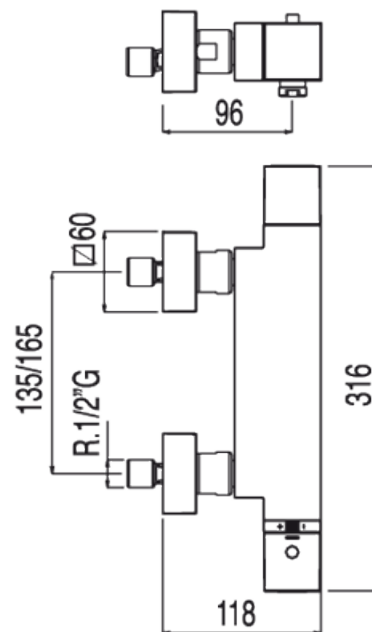

Ducha CUADRO-SLIM termostática; (Ducha anticalcárea. Flexo SATIN (91.34.609.15)).: con acabado cromo, volante

Bañera / ducha  
Termostático  
Volante  
Superficie

CRO 107164

CRO 1071649

ACE 507164039