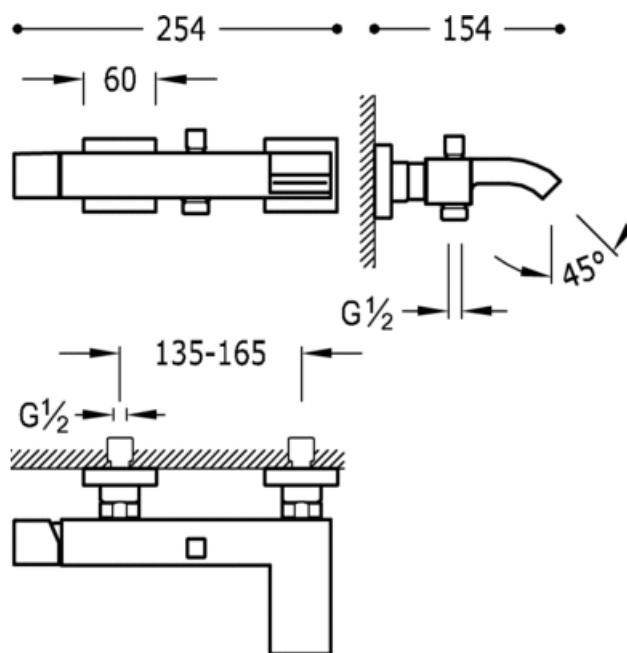

Monomando bañera-ducha; con cascada. Ducha de mano anticalcárea con soporte orientable y flexo SATIN (91.34.609): con acabado negro cromo

Bañera / ducha
 Monomando
 Volante
 Con cascada
 Superficie

	NCR	60717002
	BCR	40717002