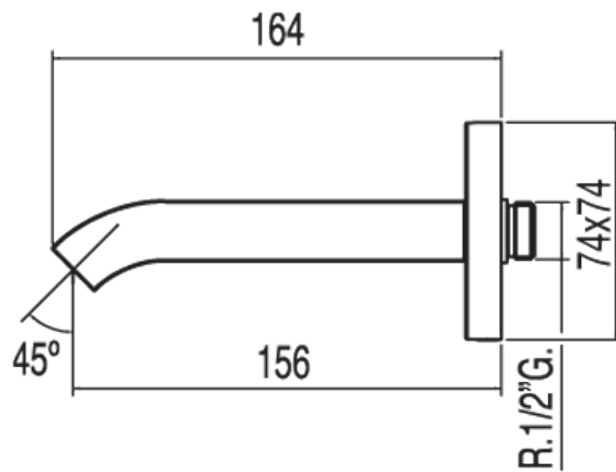

Caño cascada para bañera-ducha o lavabo: con acabado cromo

Bañera / ducha
Con cascada
Empotrado

CRO 107181

ACE 50718103