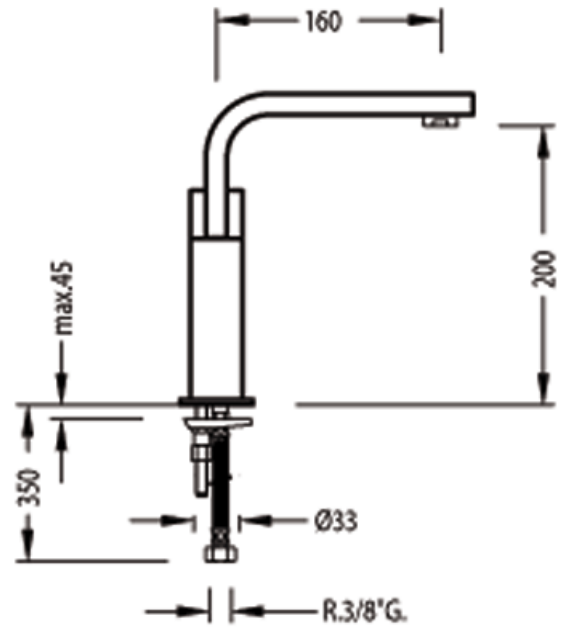

Monomando lavabo; caño de 35x15 mm.: con acabado cromo, maneta

Lavabo
Monomando
Maneta
Con aireador
Superficie

CRO 106603