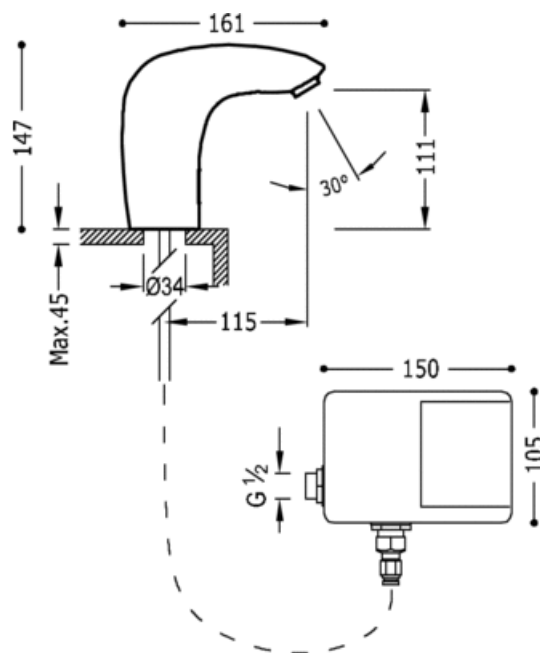

Lavabo electrónico 1 agua; Accionado mediante sensor de infrarrojos: con acabado cromo

Lavabo  
Electrónico  
Con aireador  
Superficie

CRO 19260603

CRO 19290603