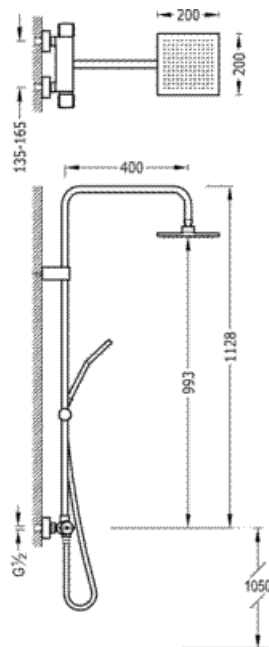

Conjunto ducha FLAT termostática; Ducha fija 200x200 mm. Ducha anticalcárea 80x80 mm. (1.34.612) y flexo doble engatillado (91.34.828). Inversor integrado en el regulador de caudal: con acabado cromo

Ducha
Termostático
Volante
Superficie