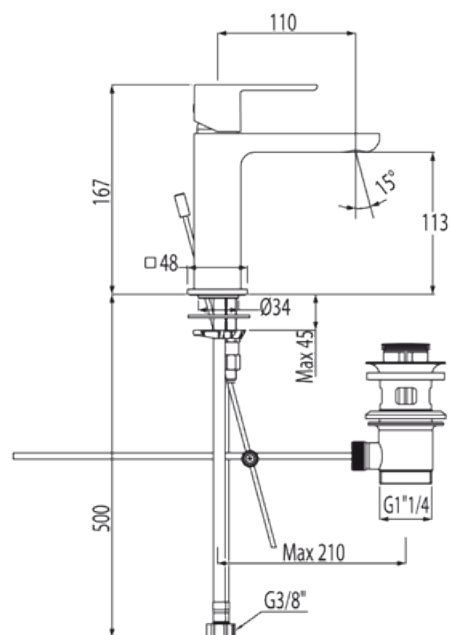

Monomando lavabo: con acabado cromo, maneta

Lavabo
Monomando
Maneta
Con cascada
Superficie

CRO 20010101

CRO 20010101D