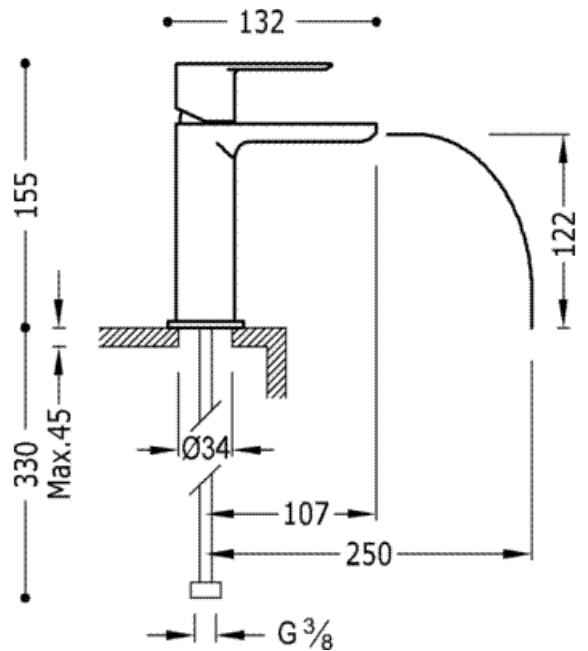

Monomando lavabo; con caño cascada libre: con acabado cromo

Lavabo  
 Monomando  
 Maneta  
 Con cascada libre  
 Superficie

CRO 20011001