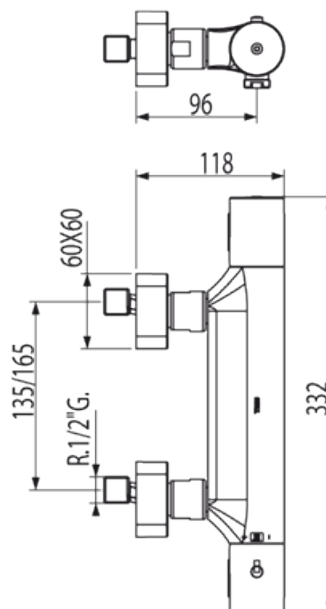

Ducha LOFT termostática: con acabado cromo

Bañera / ducha
 Termostático
 Volante
 Superficie

CRO 20016401

CRO 20016409