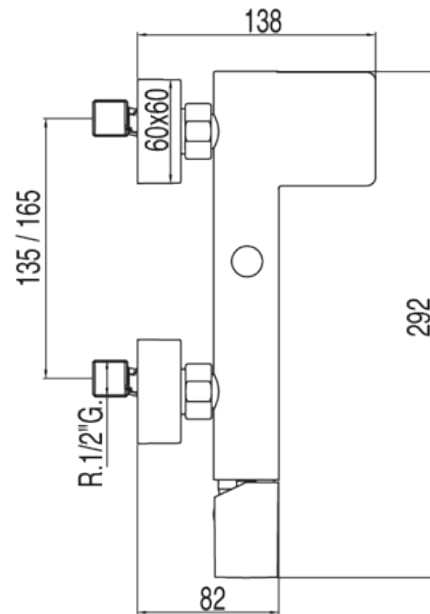

Monomando bañera-ducha; con cascada. Ducha anticalcárea (034.639.01) y flexo SATIN (91.34.609).: con acabado cromo, volante

Bañera / ducha
 Monomando
 Volante
 Con cascada
 Superficie

CRO 20017001