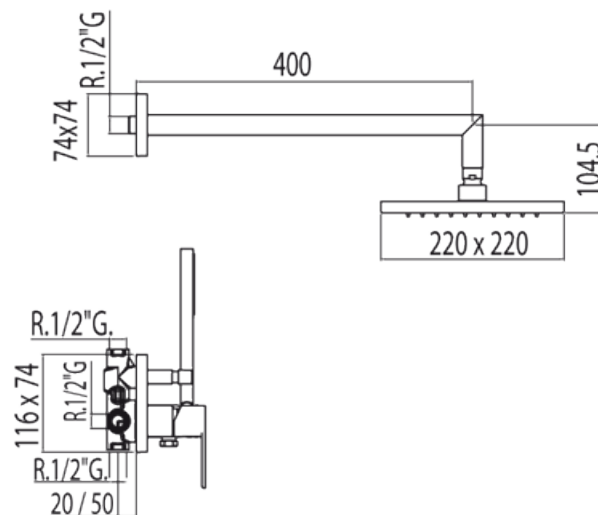

Kit de ducha monomando empotrado LOFT ; con cierre y regulación de caudal. Ducha fija 220x220 mm. (299.632.06). Soporte con toma pared (1.34.250.01). Ducha móvil anticalcárea (034.639.01) y flexo SATIN (91.34.609.15).: con acabado cromo, maneta

91.30.190

Bañera / ducha  
Monomando  
Maneta  
Empotrado

CRO

20018002