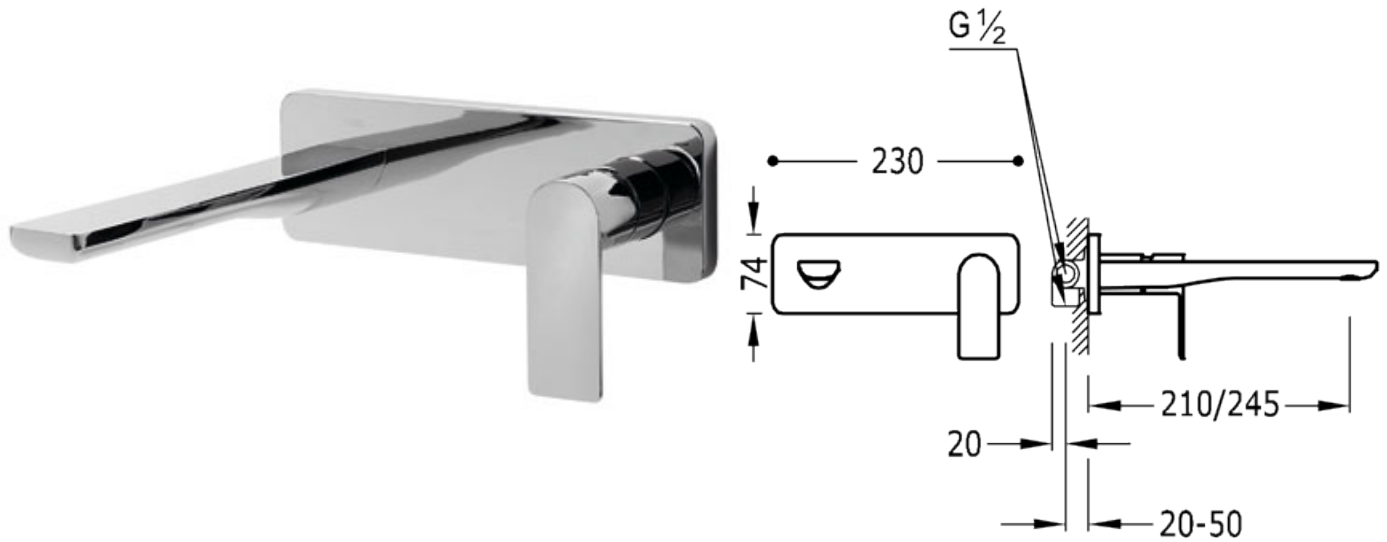

Monomando mural LOFT-TRES; 210 mm: con acabado cromo, maneta

Lavabo / cocina
 Monomando
 Maneta
 Con aireador
 Empotrado

CRO 20020003