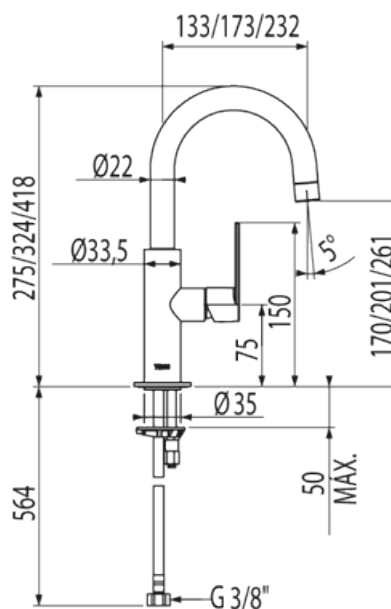

Monomando lavabo LOFT-TRES: con acabado cromo, maneta

Lavabo
Monomando
Maneta
Con aireador
Superficie

CRO 20020504