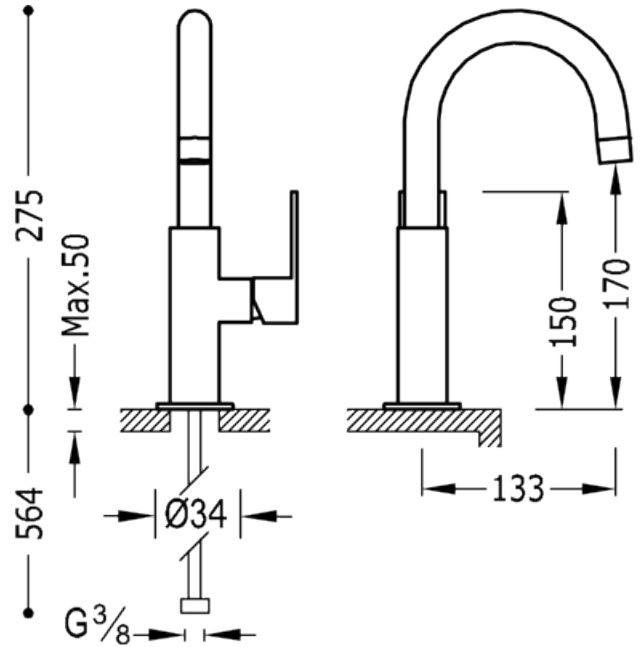

Monomando lavabo: con acabado cromo, maneta

9130.190

COLD-TRES®

360°

Cr

Lavabo
 Monomando
 Maneta
 Con aireador
 Superficie

CRO 20020506