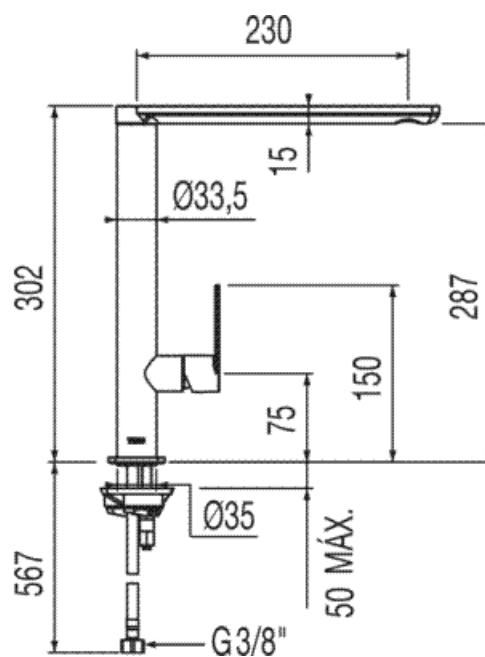

Monomando fregadero vertical LOFT-TRES; caño de 34x15 mm: con acabado cromo

Cocina monomando  
 Monomando  
 Maneta  
 Con aireador  
 Superficie

CRO 20044001

ACE 20044001AC