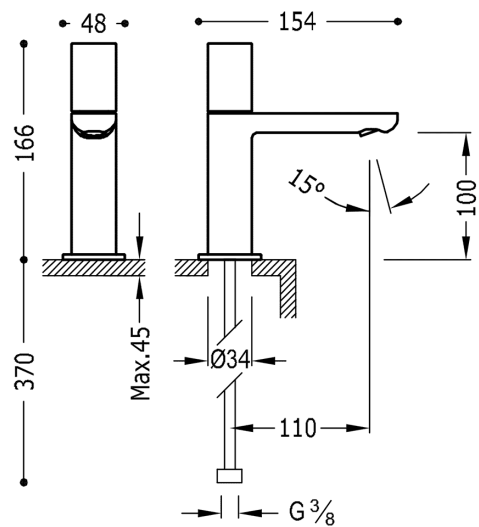

TRES

20050301

LOFT-TRES Grifo lavabo 1 agua o premezclada
con acabado cromo, volante

Acabado Cromo.