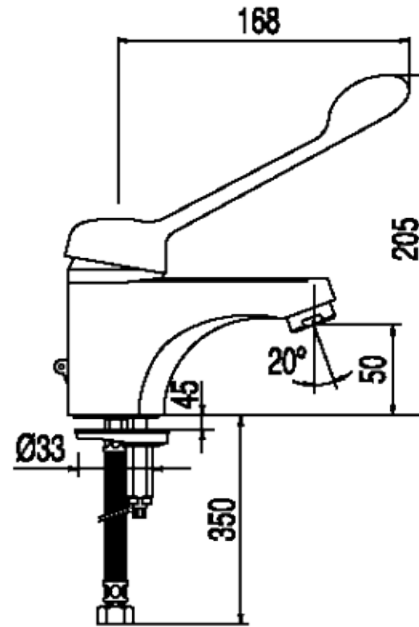

Monomando lavabo: con acabado cromo

Medicales
 Monomando
 Maneta
 Con aireador
 Superficie

CRO 1701030211